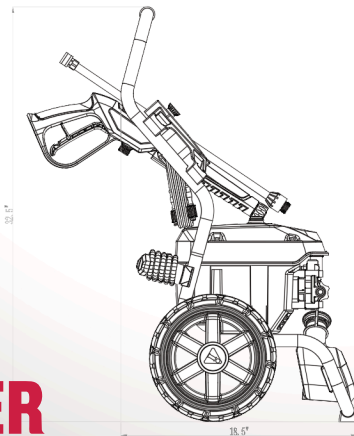

POWER

DIEM

Tel.: 477 181 8103