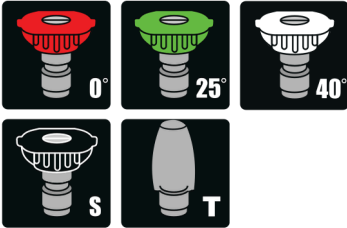

Boquilla turbo incluida

# PWE 3000

extra ligero

Mango de goma

Set de 4 boquillas profesionales con boquilla turbo incluidas

Pistola con vara de acero inoxidable

Botón de encendido por presión

Bomba axial con pistón de acero inoxidable

Tanque de jabón integrado

Manguera de alta presión de 7.6 m

Cable de corriente GFCI de 10.6 m

Ruedas de 10" libres de aire

Conector rápido fácil de usar

Presión máxima (PSI)	3000 PSI
Flujo máximo (GPM)	1.1 GPM
Tipo de motor	15A, 120VAC, Motor DC sin escobillas
Bomba	Axial con pistones de acero inoxidable
Gatillo de pistola	Ergonómica con presión de índice
Lanceta	Vara de acero inoxidable con conector
Panel incorporado	Sí
Manguera de alta presión	7.6 m multicapa
Cable de corriente	10.6 m de longitud
Protección GFCI	Cable GFCI para uso en salidas exteriores
Soporte de pistola	Sí
Boquillas conexión rápida	0°, 25°, 40°, Jabón y Boquilla Turbo
Tanque de jabón incluido	Sí - 2.3 L / 6 gal
Marco	Acero soldado con acabado grado automotriz
Ruedas	10" libres de aire
Incluido	Llave Allen, llave de boca, Boquilla Turbo,
Garantía (Residencial)	herramienta de limpieza de boquillas, manual 2 años
LargoxAnchoxAlto (Cartón)	47.2 x 46.9 x 82.5 cm / 18.6 x 18.5 x 32.5 in
LargoxAnchoxAlto (Equipo)	45.5 x 37 x 43 cm / 17.1 x 14.5 x 16.9 in
Peso de la unidad	15.8 kg / 35 lbs
Peso del paquete	18.7 kg / 41.2 lbs
UPC	850055834255