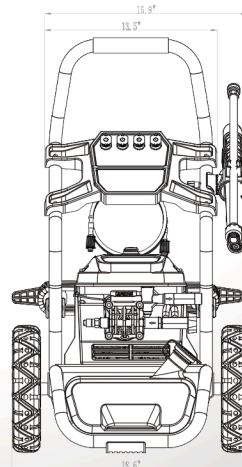

POWER

DIEM

Tel.: 477 181 8103